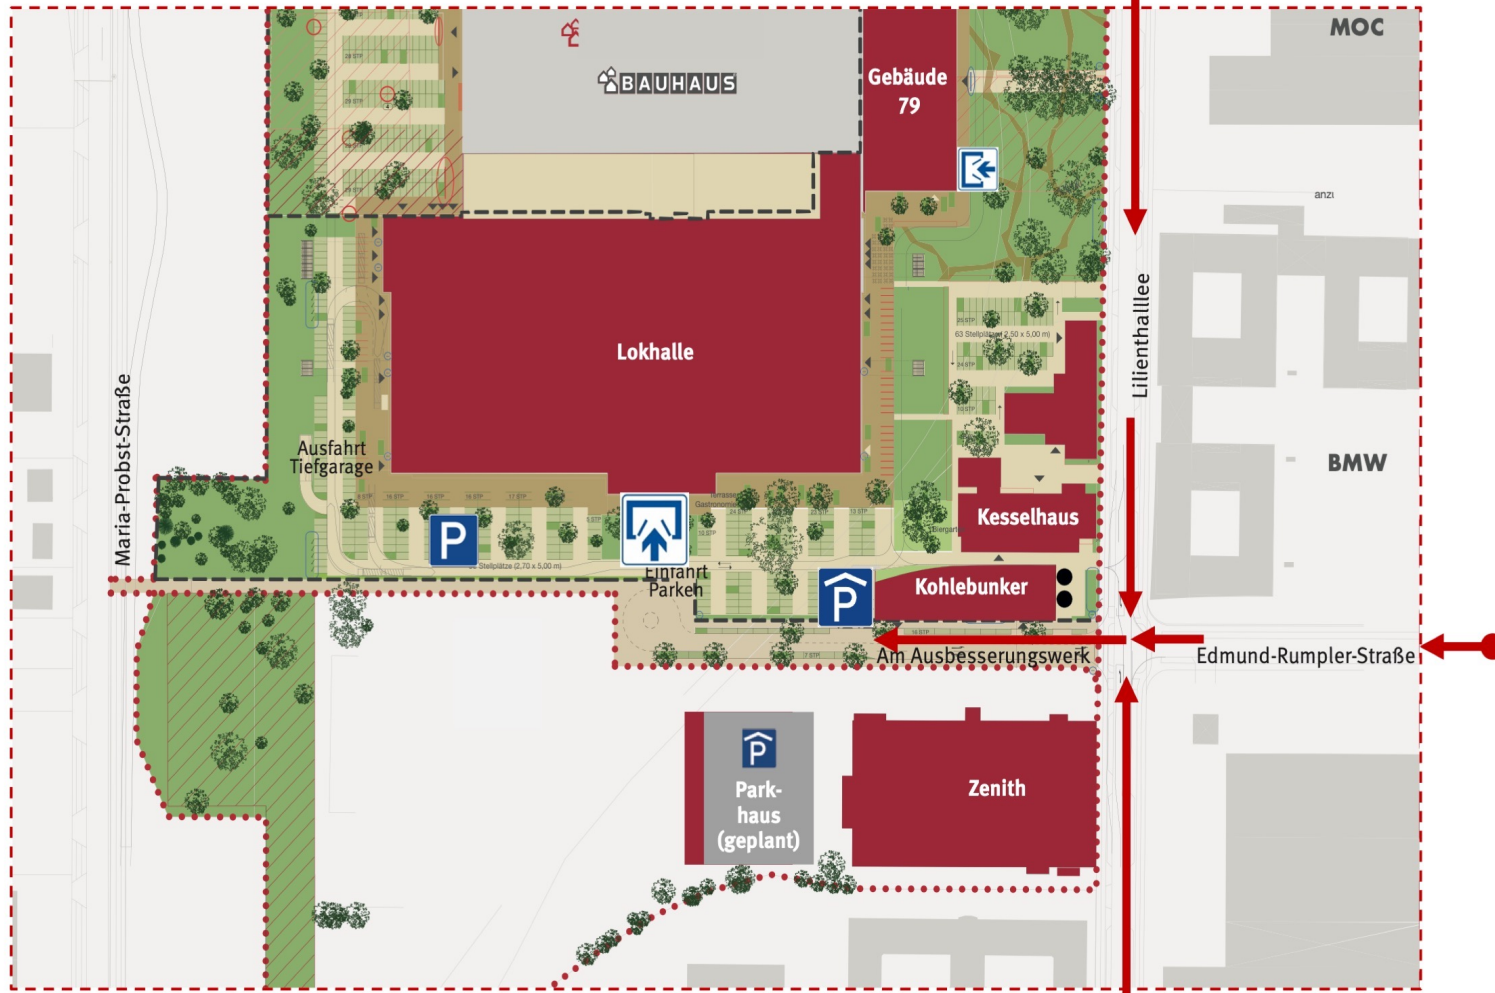

Anfahrt

Adresse

Am Ausbesserungswerk 8 (alternativ: Lilienthalallee 29)

D-80939 München

Ausfahrt Freimann

- folgen Sie der Beschilderung „Euroindustriepark“
- biegen Sie links in die Lilienthalallee ein

Haltestelle Freimann

- folgen Sie der Beschilderung „M.O.C.“ bzw. „Zenith“

Frankfurter Ring
→ biegen Sie in die Lilienthalallee ein